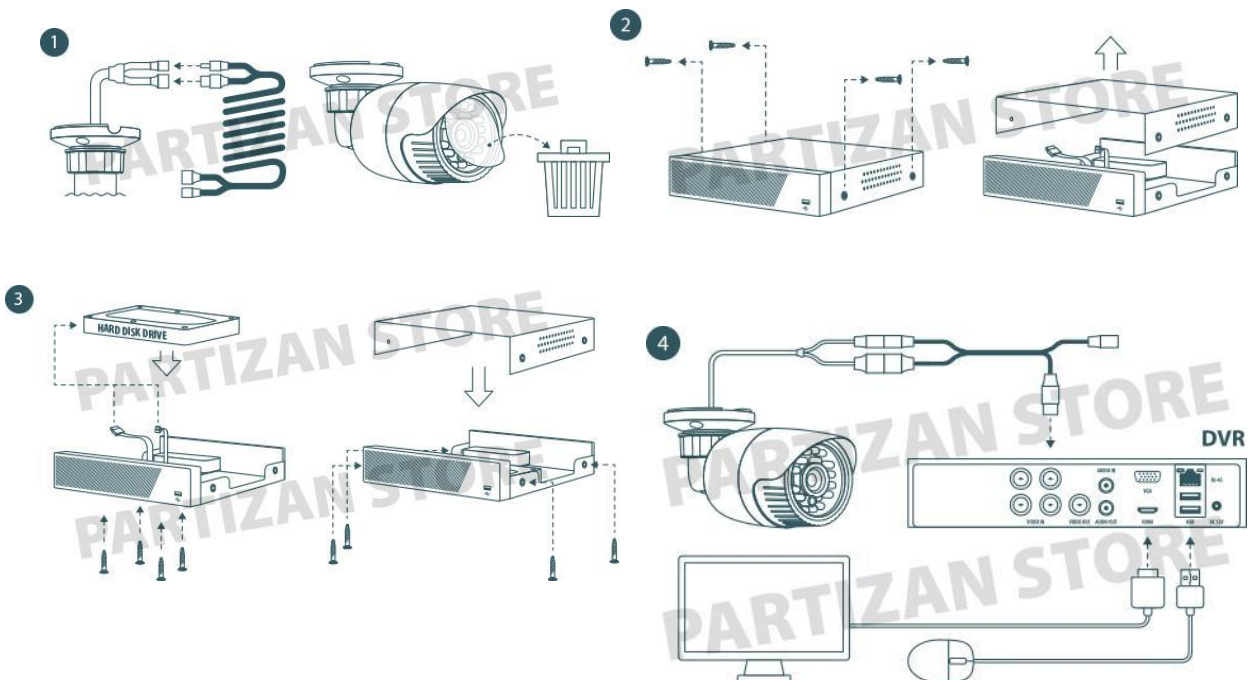

SHEMA VEZAV IN POVEZAV AHD KAMER

➤ Diagram povezave:

- **Nastavitev in nadzor kamer z računalnikom (Windows), program najdete na naši spletni strani www.eyespy.si:**

[Download Partizan DEVICE MANAGER](#)