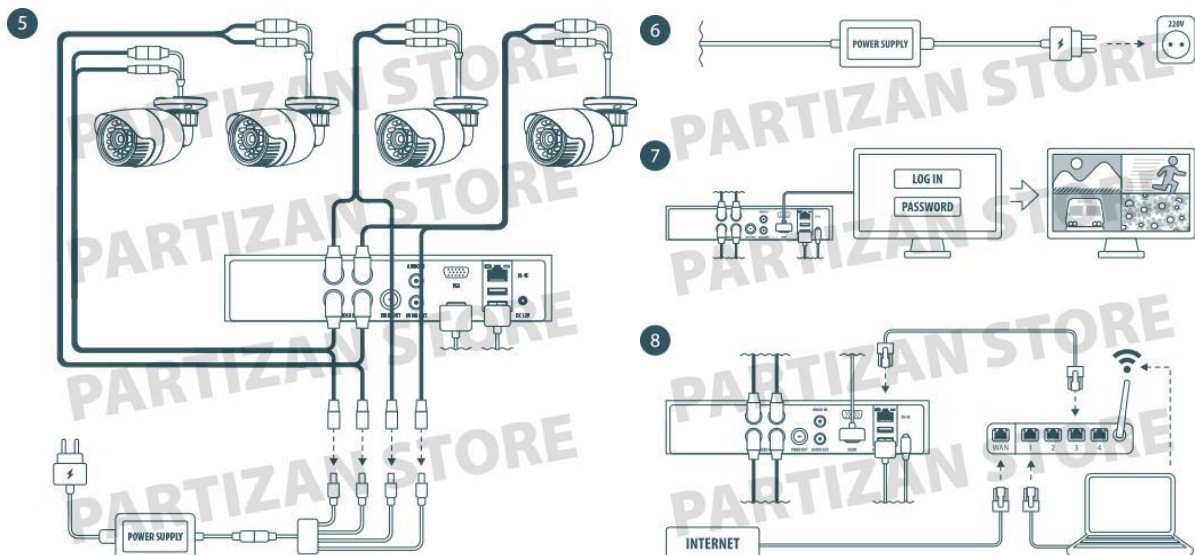

SHEMA VEZAV IN POVEZAV AHD KAMER

➤ Diagram povezave:

- **Nastavitev in nadzor kamer z računalnikom (Windows), program najdete na naši spletni strani www.eyespy.si:**

[Download Partizan DEVICE MANAGER](#)