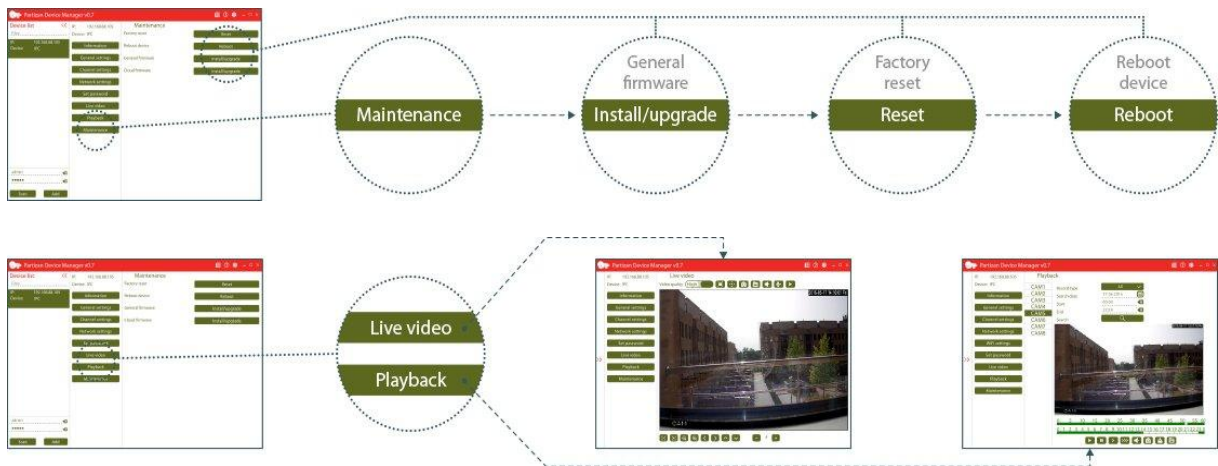

SHEMA VEZAV IN POVEZAV AHD KAMER

➤ Diagram povezave:

- **Nastavitev in nadzor kamer z računalnikom (Windows), program najdete na naši spletni strani www.eyespy.si:**

[Download Partizan DEVICE MANAGER](#)