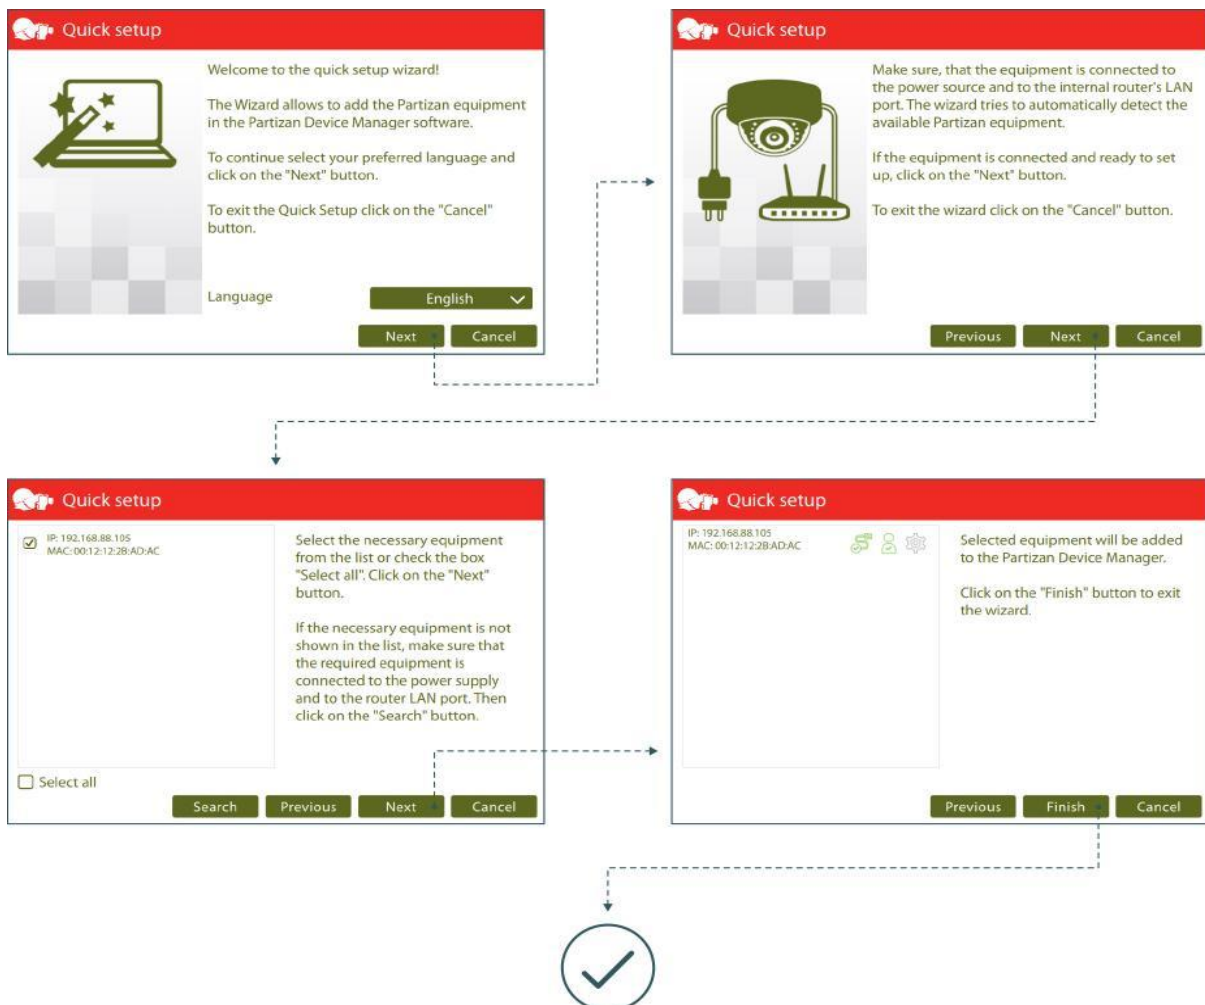

SHEMA VEZAV IN POVEZAV AHD KAMER

➤ Diagram povezave:

- **Nastavitev in nadzor kamer z računalnikom (Windows), program najdete na naši spletni strani www.eyespy.si:**

[Download Partizan DEVICE MANAGER](#)

➤ **Povezava sistema z internetnimi brskalniki (Windows, MacOS, Linux):**

[Go to WWW.PARTIZANDM.COM](http://WWW.PARTIZANDM.COM)

➤ **Povezava sistema z mobilnimi napravami (Android, iOS):**

Pred uporabo si namestite aplikacijo Partizan Device Manager za Android ali iOS: