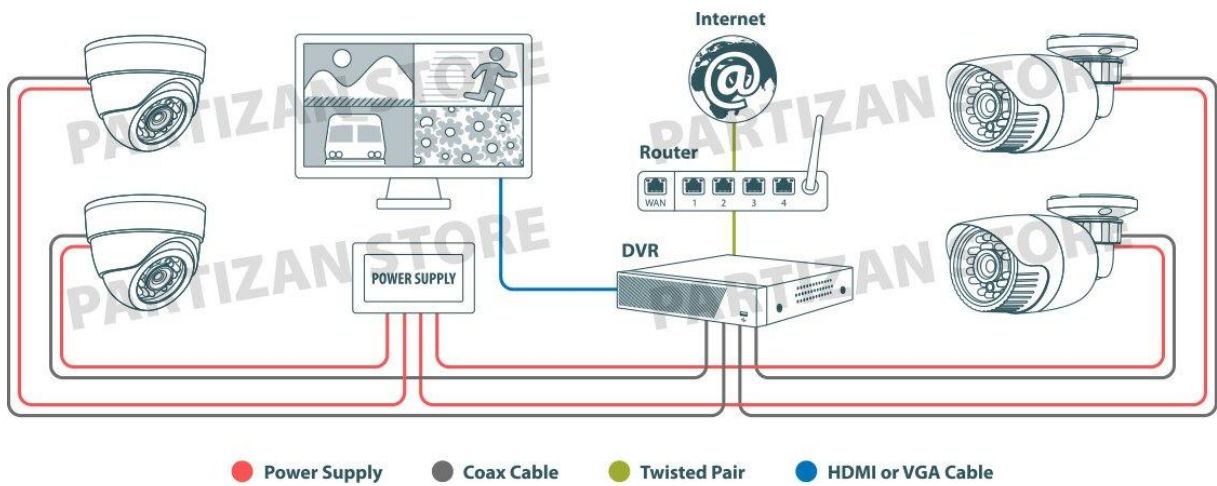

SHEMA VEZAV IN POVEZAV AHD KAMER

➤ Diagram povezave:

- **Nastavitev in nadzor kamer z računalnikom (Windows), program najdete na naši spletni strani www.eyespy.si:**

[Download Partizan DEVICE MANAGER](#)